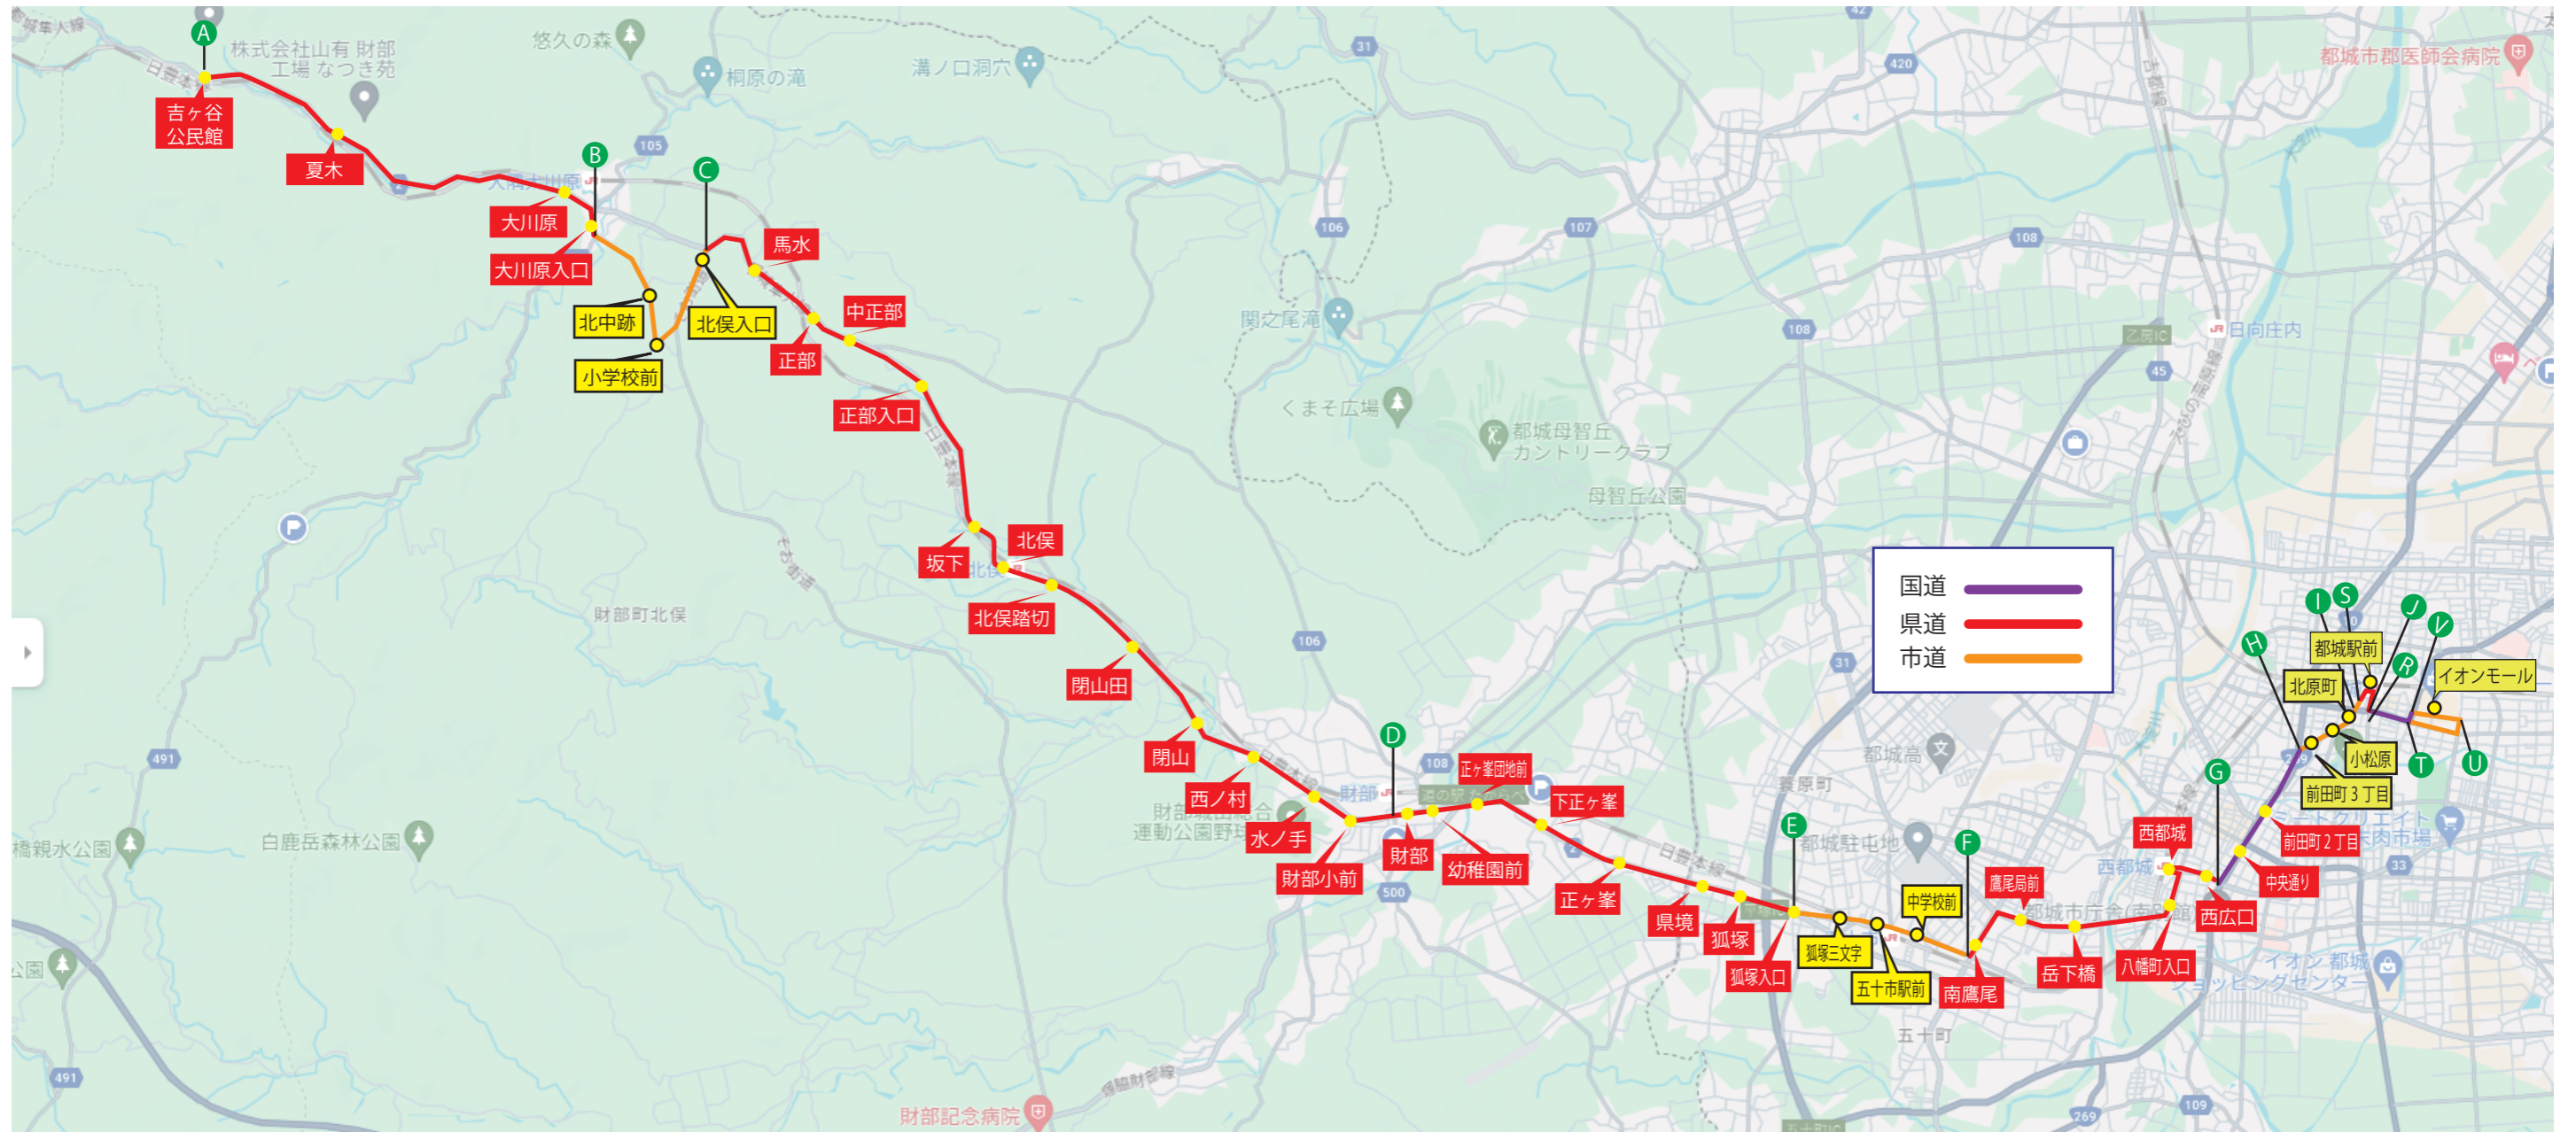

	復路	②	④	⑥
1	イオンモール	9:30	12:30	15:10
2	都城駅前	9:35	12:35	15:15
3	北原町	9:37	12:37	15:17
4	小松原	9:38	12:38	15:18
5	前田町3丁目	9:39	12:39	15:19
6	前田町2丁目	9:40	12:40	15:20
7	中央通り	9:41	12:41	15:21
8	広口	9:42	12:42	15:22
9	市役所前	9:43	12:43	15:23
10	甲斐元	9:44	12:44	15:24
11	東甲斐元	9:44	12:44	15:24
12	タイヨー前	9:46	12:46	15:26
13	大岩田	9:47	12:47	15:27
14	都島	9:48	12:48	15:28
15	永田病院	9:49	12:49	15:29
16	油田	9:50	12:50	15:30
17	一里塚	9:52	12:52	15:32
18	平長谷	9:53	12:53	15:33
19	深川	9:54	12:54	15:34
20	柳迫	9:55	12:55	15:35
21	堂園	9:56	12:56	15:36
22	新原	9:57	12:57	15:37
23	徳留入口	9:58	12:58	15:38
24	小倉	9:59	12:59	15:39
25	友常入口	10:00	13:00	15:40
26	財部入口	10:01	13:01	15:41
27	通山	10:03	13:03	15:43
28	上通山	10:04	13:04	15:44
29	光神山	10:06	13:06	15:46
30	末吉入口	10:07	13:07	15:47
31	棚木	10:08	13:08	15:48
32	柴建	10:09	13:09	15:49
33	折田入口	10:10	13:10	15:50
34	佳例川	10:11	13:11	15:51
35	堂ヶ尾	10:14	13:14	15:54
36	花建原	10:15	13:15	15:55
37	下牧之原	10:16	13:16	15:56
38	福山総合支所前	10:17	13:17	15:57
39	牧之原十文字	10:18	13:18	15:58
40	牧之原中前	10:19	13:19	15:59
41	牧之原	10:20	13:20	16:00

牧之原から鹿児島空港	牧之原	14:38	16:18
<運行事業者:鹿児島交通㈱>	鹿児島空港	15:30	17:10

土曜日・日曜日・祝日は運休 ※年末年始(12/31~1/3) お盆(8/13~15)も運休になります
道路状況により遅れる場合があります。天候・災害などによる運休のお知らせはホームページをご確認ください

本村交通株式会社 ■お問い合わせ先 ☎0986-72-3333

柴立コース

(柴立 ~ 五十市駅 ~ 都城西駅 ~ 中央通り ~ 都城)

吉ヶ谷コース

(吉ヶ谷 ～ 五十市駅 ～ 都城西駅 ～ 中央通り ～ 都城駅)

牧之原コース

(牧之原 ~ 通山 ~ 永田病院 ~ 中央通り ~ 都城)