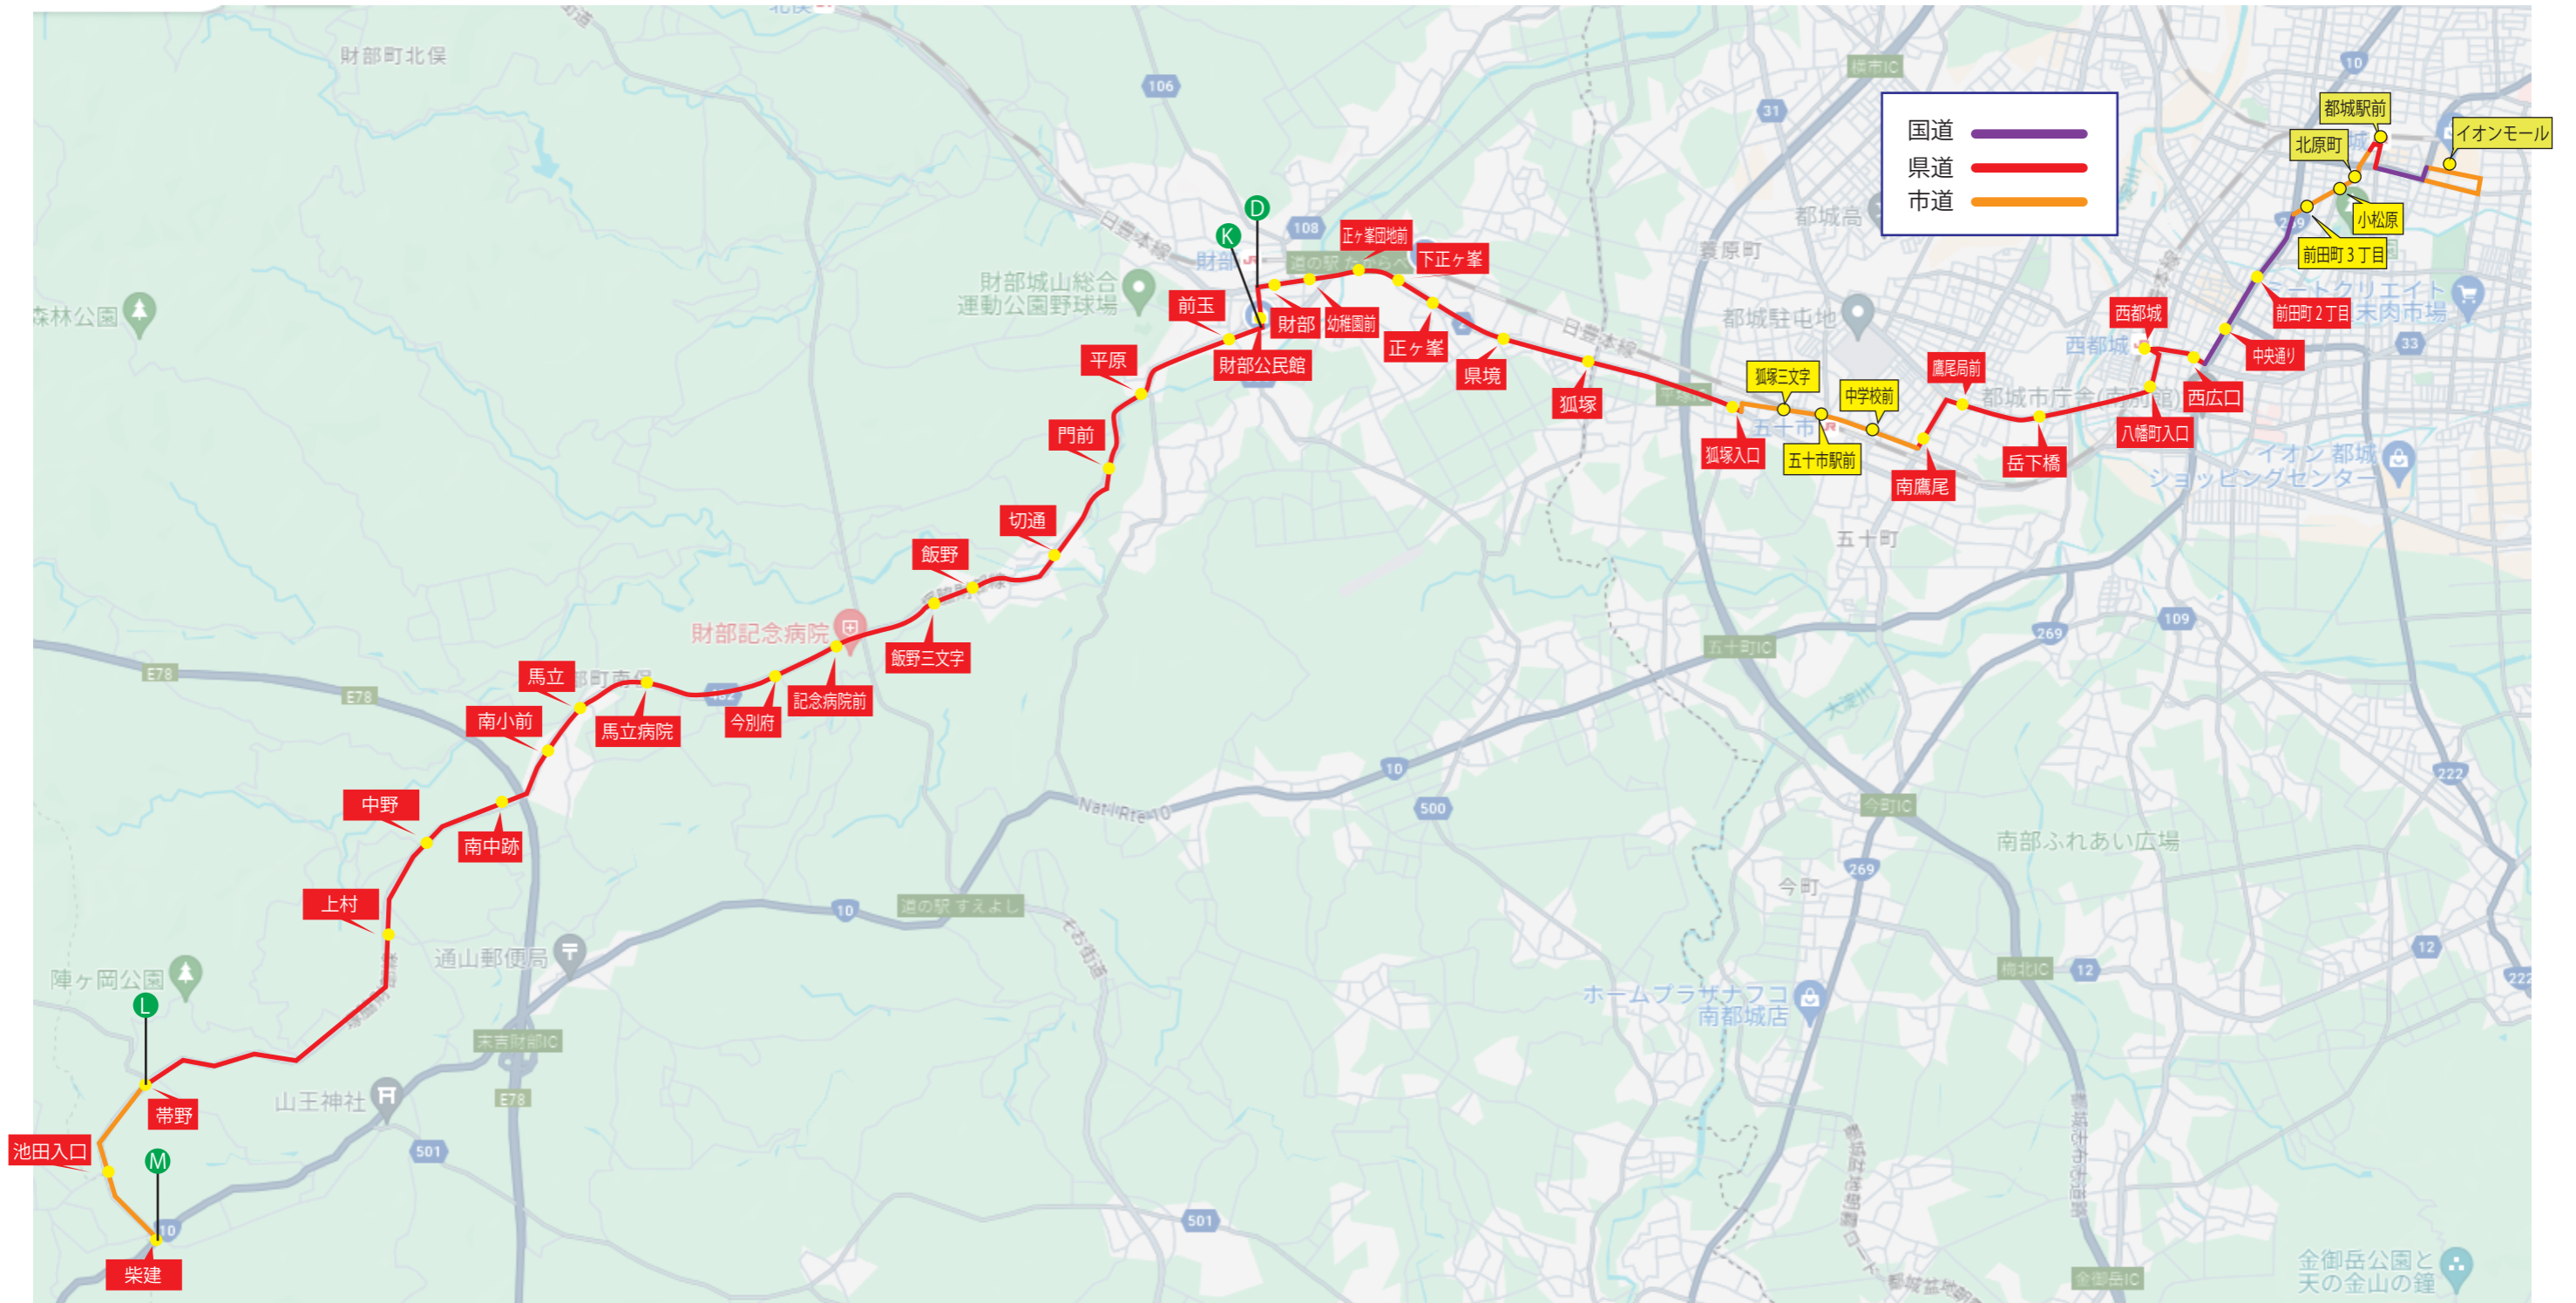

	復路	②	④	⑥
1	イオンモール	9:30	12:30	15:10
2	都城駅前	9:35	12:35	15:15
3	北原町	9:37	12:37	15:17
4	小松原	9:38	12:38	15:18
5	前田町3丁目	9:39	12:39	15:19
6	前田町2丁目	9:40	12:40	15:20
7	中央通り	9:41	12:41	15:21
8	広口	9:42	12:42	15:22
9	市役所前	9:43	12:43	15:23
10	甲斐元	9:44	12:44	15:24
11	東甲斐元	9:44	12:44	15:24
12	タイヨー前	9:46	12:46	15:26
13	大岩田	9:47	12:47	15:27
14	都島	9:48	12:48	15:28
15	永田病院	9:49	12:49	15:29
16	油田	9:50	12:50	15:30
17	一里塚	9:52	12:52	15:32
18	平長谷	9:53	12:53	15:33
19	深川	9:54	12:54	15:34
20	柳迫	9:55	12:55	15:35
21	堂園	9:56	12:56	15:36
22	新原	9:57	12:57	15:37
23	徳留入口	9:58	12:58	15:38
24	小倉	9:59	12:59	15:39
25	友常入口	10:00	13:00	15:40
26	財部入口	10:01	13:01	15:41
27	通山	10:03	13:03	15:43
28	上通山	10:04	13:04	15:44
29	光神山	10:06	13:06	15:46
30	末吉入口	10:07	13:07	15:47
31	棚木	10:08	13:08	15:48
32	柴建	10:09	13:09	15:49
33	折田入口	10:10	13:10	15:50
34	佳例川	10:11	13:11	15:51
35	堂ヶ尾	10:14	13:14	15:54
36	花建原	10:15	13:15	15:55
37	下牧之原	10:16	13:16	15:56
38	福山総合支所前	10:17	13:17	15:57
39	牧之原十文字	10:18	13:18	15:58
40	牧之原中前	10:19	13:19	15:59
41	牧之原	10:20	13:20	16:00

牧之原から鹿児島空港	牧之原	14:38	16:18
<運行事業者:鹿児島交通㈱>	鹿児島空港	15:30	17:10

土曜日・日曜日・祝日は運休 ※年末年始(12/31~1/3) お盆(8/13~15)も運休になります
道路状況により遅れる場合があります。天候・災害などによる運休のお知らせはホームページをご確認ください

本村交通株式会社 ■お問い合わせ先 ☎0986-72-3333

柴立コース

(柴立 ~ 五十市駅 ~ 都城西駅 ~ 中央通り ~ 都城)

吉ヶ谷コース

(吉ヶ谷 ～ 五十市駅 ～ 都城西駅 ～ 中央通り ～ 都城駅)

牧之原コース

(牧之原 ~ 通山 ~ 永田病院 ~ 中央通り ~ 都城)