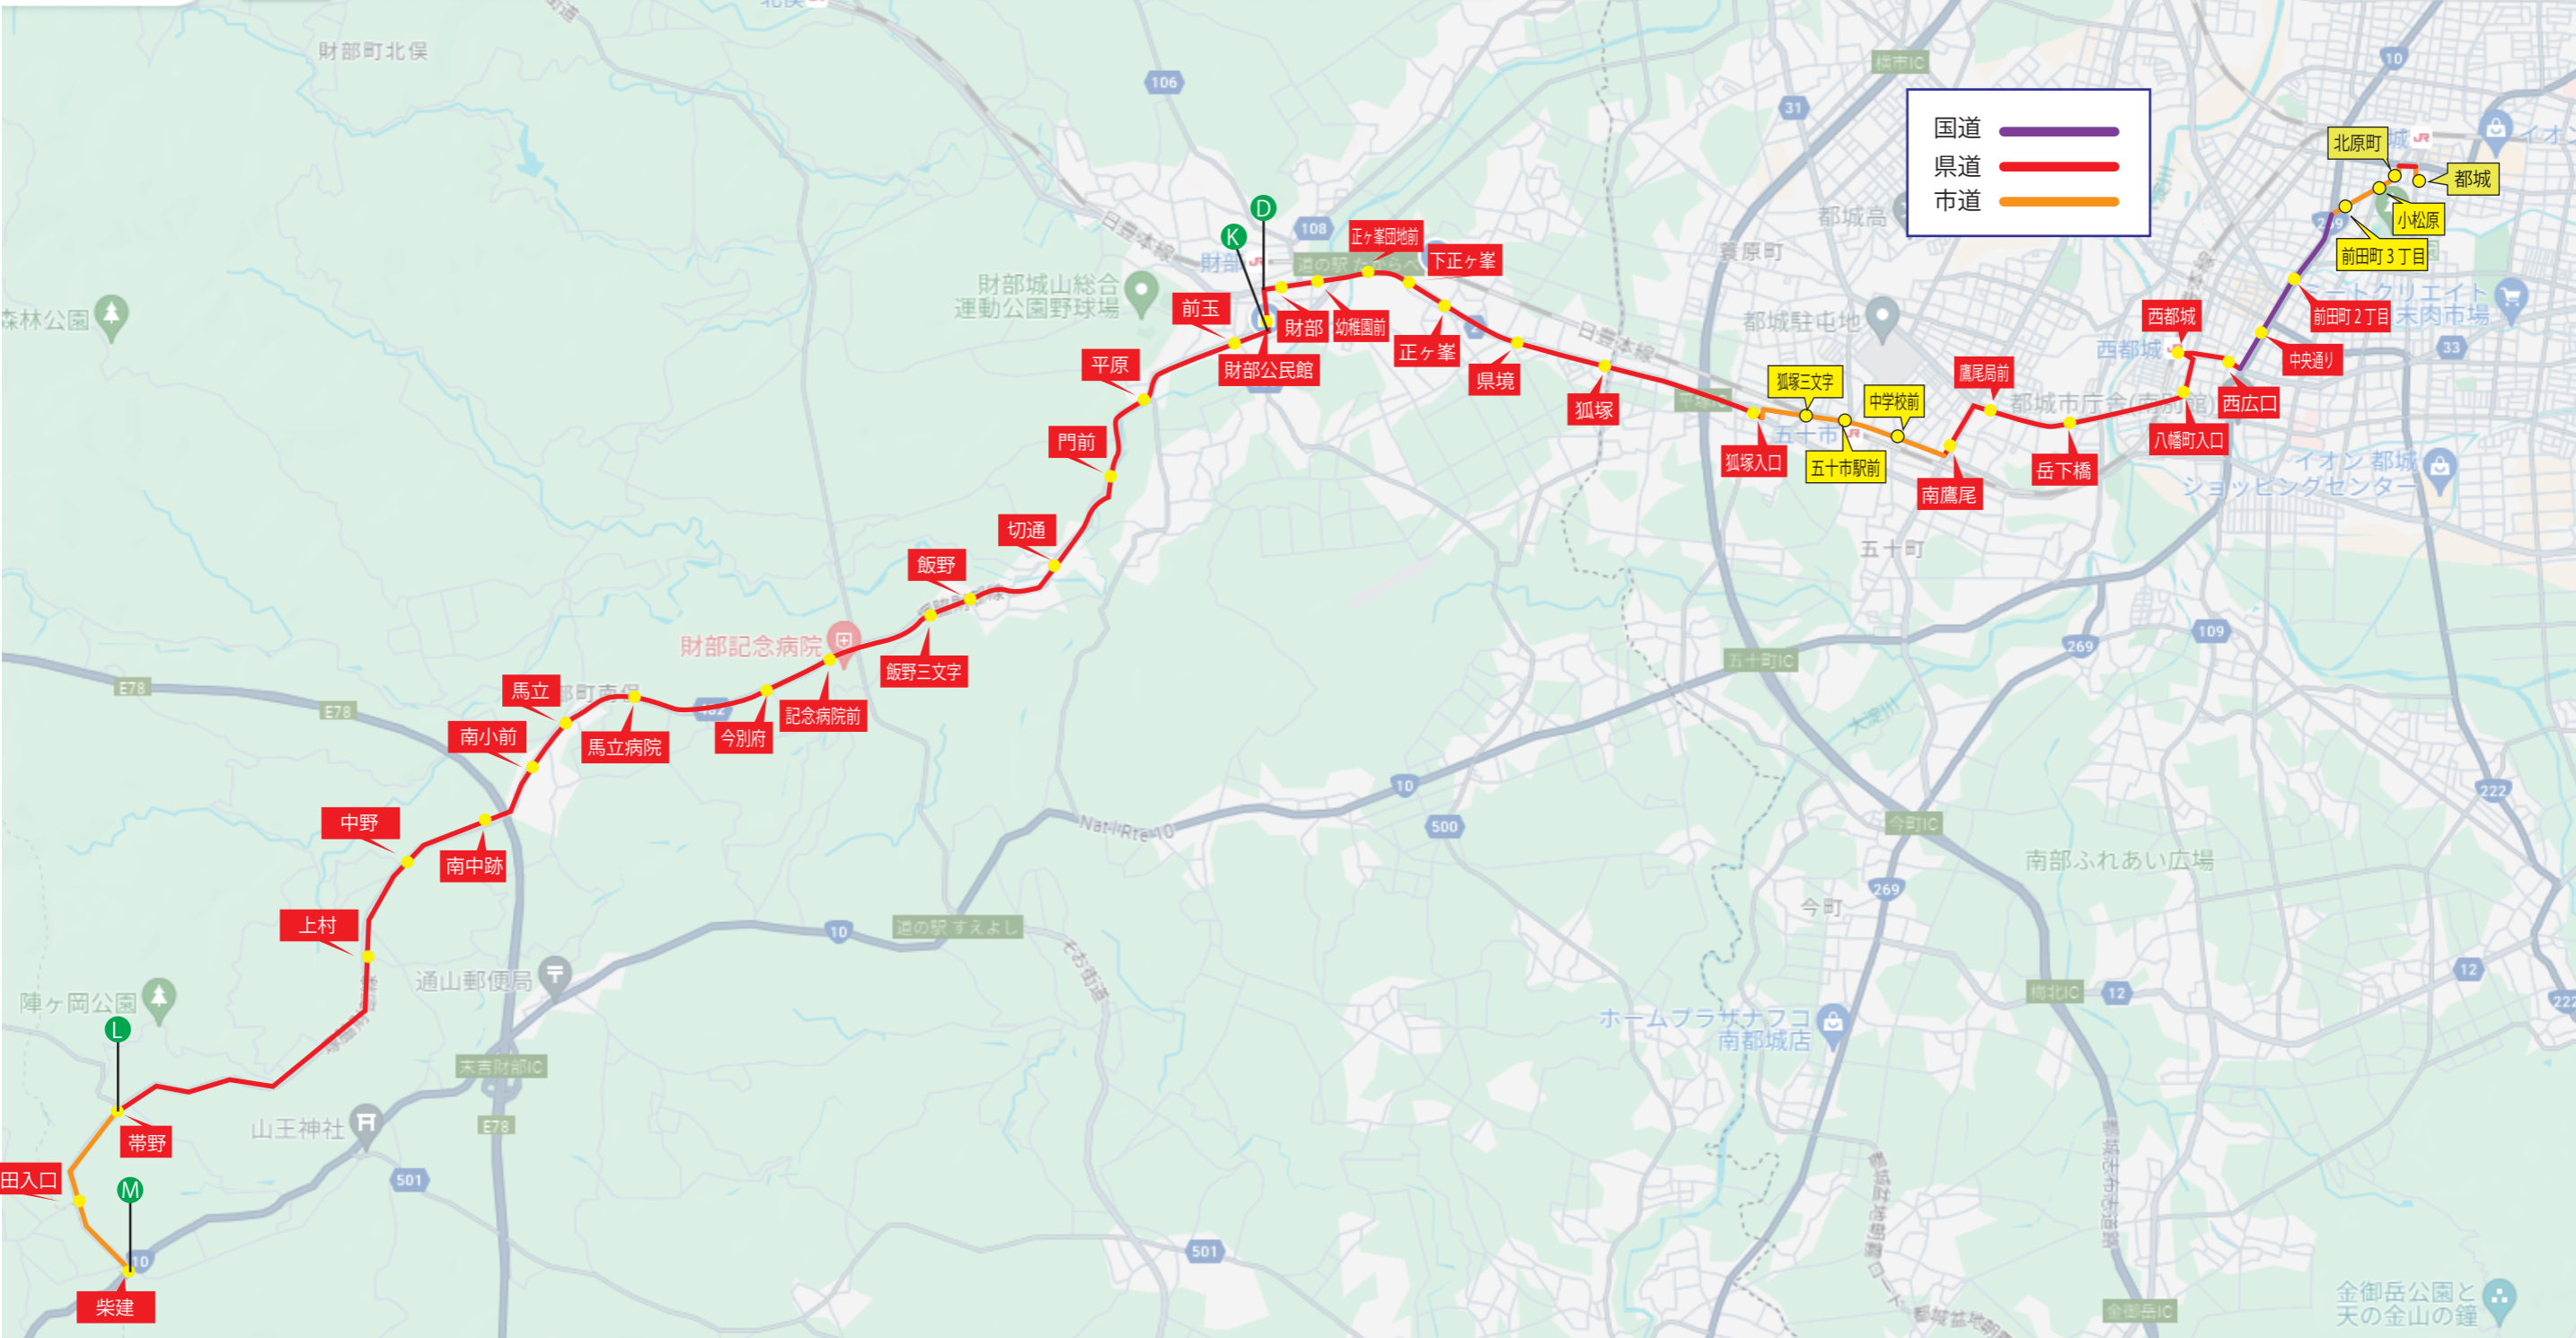

	復路	②	④	⑥
1	都城	9:20	11:50	17:00
2	北原町	9:22	11:52	17:02
3	小松原	9:23	11:53	17:03
4	前田町3丁目	9:24	11:54	17:04
5	前田町2丁目	9:25	11:55	17:05
6	中央通り	9:26	11:56	17:06
7	広口	9:27	11:57	17:07
8	市役所前	9:28	11:58	17:08
9	甲斐元	9:29	11:59	17:09
10	東甲斐元	9:29	11:59	17:09
11	大岩田	9:31	12:01	17:11
12	都島	9:32	12:02	17:12
13	永田病院	9:33	12:03	17:13
14	油田	9:34	12:04	17:14
15	一里塚	9:36	12:06	17:16
16	平長谷	9:37	12:07	17:17
17	深川	9:38	12:08	17:18
18	柳迫	9:39	12:09	17:19
19	堂園	9:40	12:10	17:20
20	新原	9:41	12:11	17:21
21	徳留入口	9:42	12:12	17:22
22	小倉	9:43	12:13	17:23
23	友常入口	9:44	12:14	17:24
24	財部入口	9:45	12:15	17:25
25	通山	9:47	12:17	17:27
26	上通山	9:48	12:18	17:28
27	光神山	9:50	12:20	17:30
28	末吉入口	9:51	12:21	17:31
29	棚木	9:52	12:22	17:32
30	柴建	9:53	12:23	17:33
31	折田入口	9:54	12:24	17:34
32	佳例川	9:55	12:25	17:35
33	堂ヶ尾	9:58	12:28	17:38
34	花建原	9:59	12:29	17:39
35	下牧之原	10:00	12:30	17:40
36	福山総合支所前	10:01	12:31	17:41
37	牧之原十字	10:02	12:32	17:42
38	牧之原中前	10:03	12:33	17:43
39	牧之原	10:04	12:34	17:44

# 柴立コース

(柴立 ~ 五十市駅 ~ 都城西駅 ~ 中央通り ~ 都城)

# 吉ヶ谷コース

(吉ヶ谷 ~ 五十市駅 ~ 都城西駅 ~ 中央通り ~ 都城駅)

# 牧之原コース

(牧之原 ~ 通山 ~ 永田病院 ~ 中央通り ~ 都城)