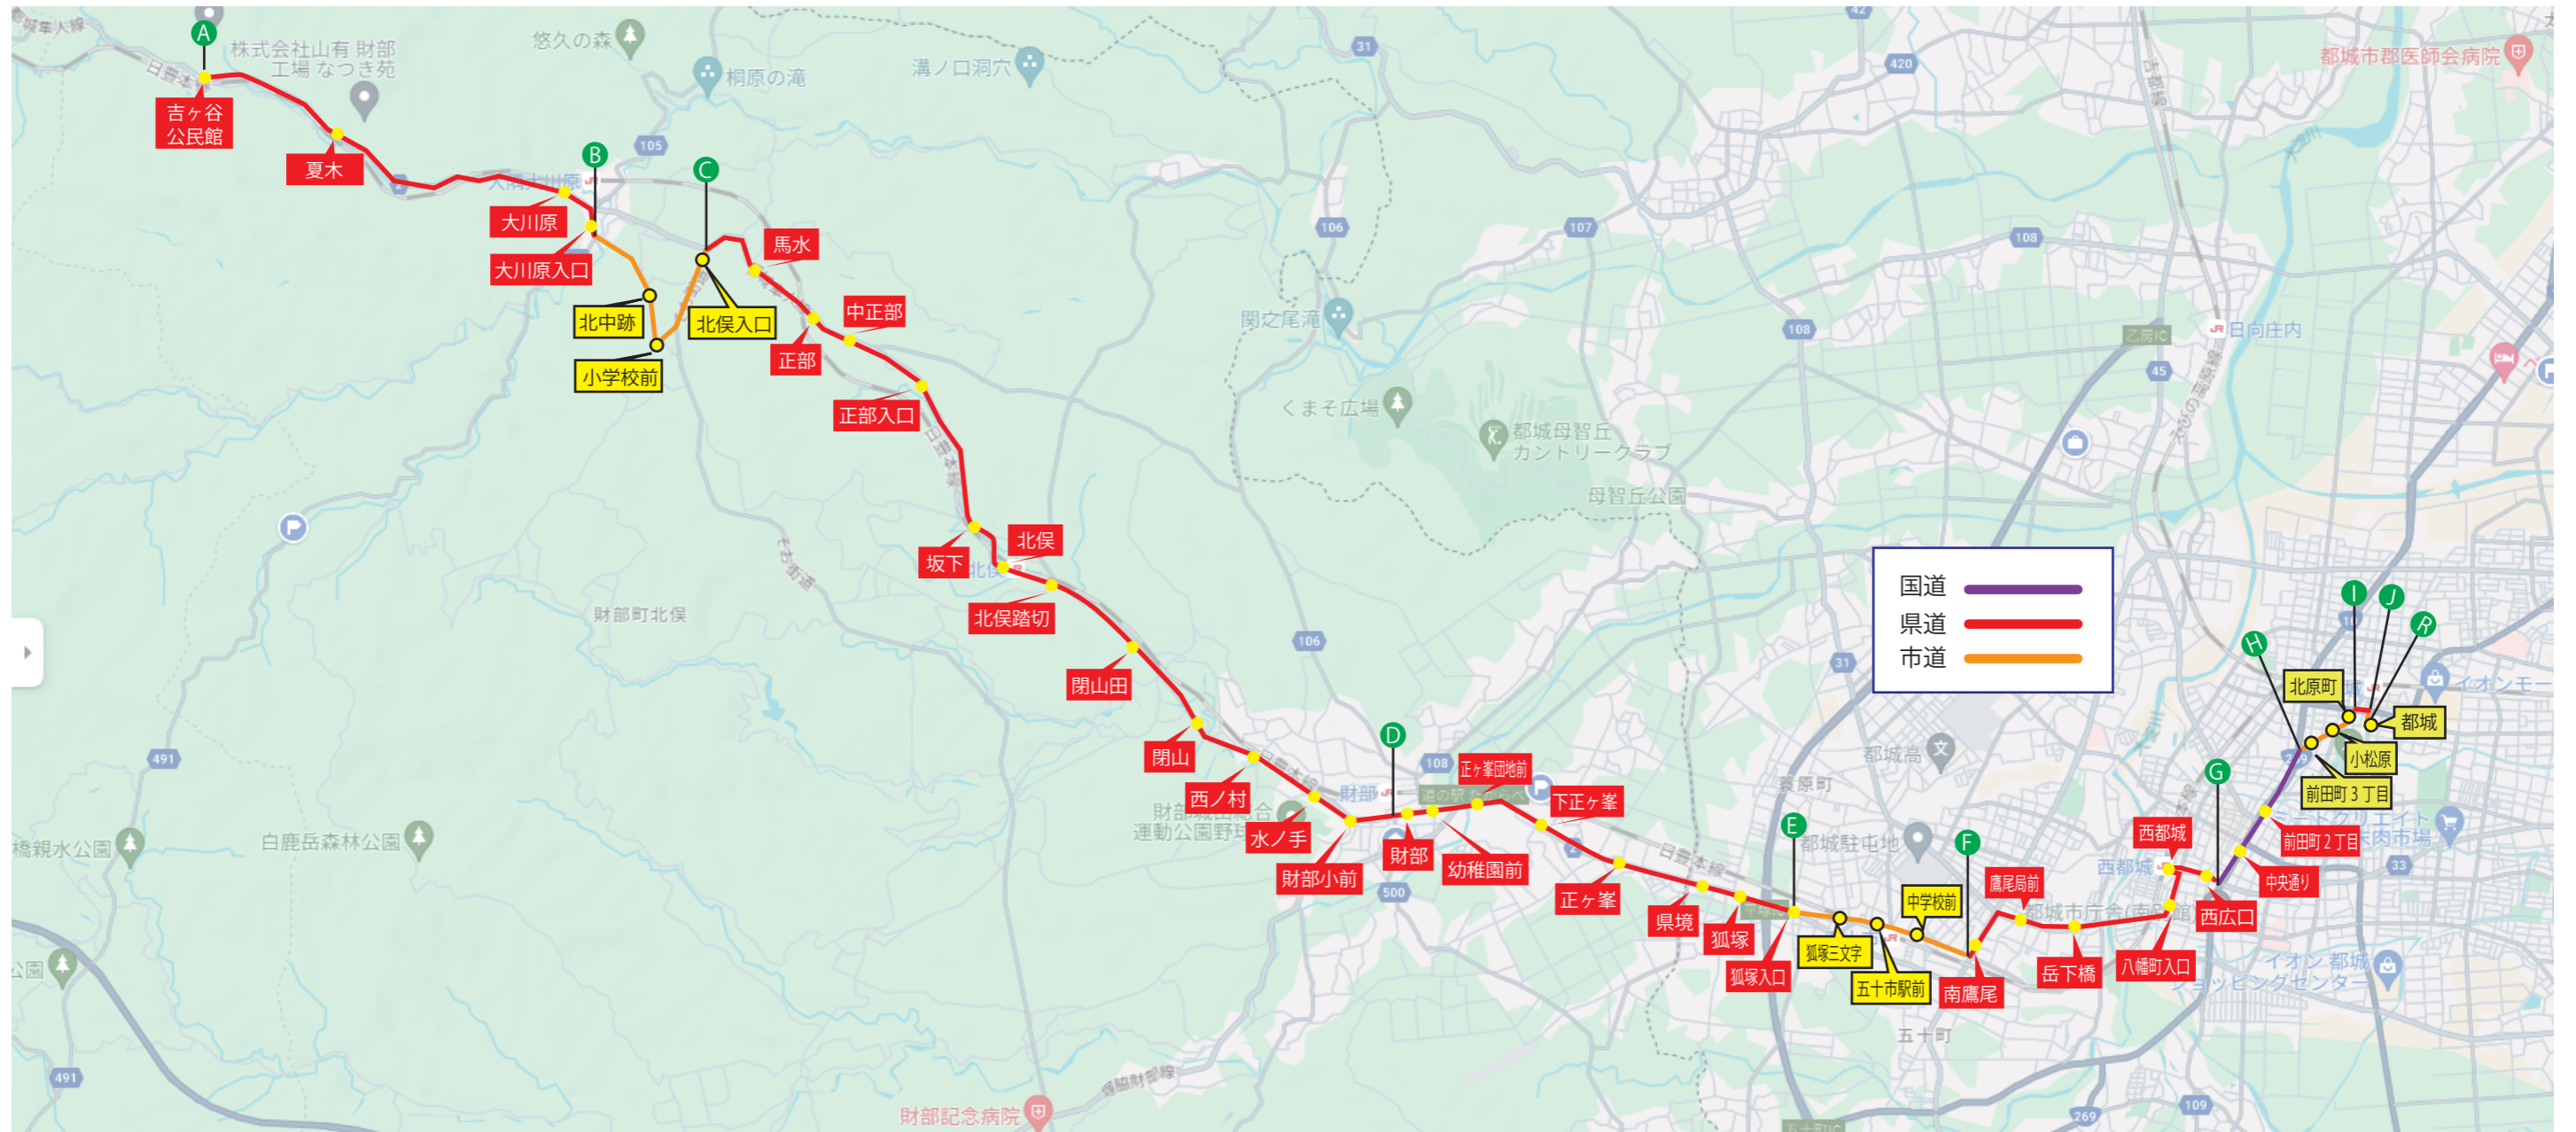

# 牧之原 ⇄ 都城

	往路	①	③	⑤
1	牧之原	8:25	10:10	15:10
2	牧之原中前	8:26	10:11	15:11
3	牧之原十字	8:27	10:12	15:12
4	福山総合支所前	8:28	10:13	15:13
5	下牧之原	8:29	10:14	15:14
6	花建原	8:30	10:15	15:15
7	堂ヶ尾	8:31	10:16	15:16
8	佳例川	8:34	10:19	15:19
9	折田入口	8:35	10:20	15:20
10	柴建	8:36	10:21	15:21
11	棚木	8:37	10:22	15:22
12	末吉入口	8:38	10:23	15:23
13	光神山	8:39	10:24	15:24
14	上通山	8:41	10:26	15:26
15	通山	8:42	10:27	15:27
16	財部入口	8:44	10:29	15:29
17	友常入口	8:45	10:30	15:30
18	小倉	8:46	10:31	15:31
19	徳留入口	8:47	10:32	15:32
20	新原	8:48	10:33	15:33
21	堂園	8:49	10:34	15:34
22	柳迫	8:50	10:35	15:35
23	深川	8:51	10:36	15:36
24	平長谷	8:52	10:37	15:37
25	一里塚	8:53	10:38	15:38
26	油田	8:55	10:40	15:40
27	永田病院	8:56	10:41	15:41
28	都島	8:57	10:42	15:42
29	大岩田	8:58	10:43	15:43
30	東甲斐元	9:00	10:45	15:45
31	甲斐元	9:00	10:45	15:45
32	市役所前	9:01	10:46	15:46
33	広口	9:02	10:47	15:47
34	中央通り	9:03	10:48	15:48
35	前田町2丁目	9:04	10:49	15:49
36	前田町3丁目	9:05	10:50	15:50
37	小松原	9:06	10:51	15:51
38	北原町	9:07	10:52	15:52
39	都城	9:09	10:54	15:54

# 柴立コース

(柴立 ~ 五十市駅 ~ 都城西駅 ~ 中央通り ~ 都城)

# 吉ヶ谷コース

(吉ヶ谷 ~ 五十市駅 ~ 都城西駅 ~ 中央通り ~ 都城駅)

# 牧之原コース

(牧之原 ~ 通山 ~ 永田病院 ~ 中央通り ~ 都城)