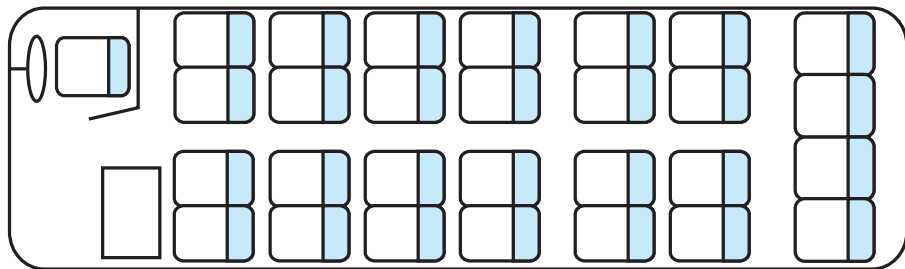

[中型] 長距離旅行でもゆったり座れて疲れ知らずの快適な中型バス

※高速料金／大型車

1

- ・座席数／28席（サロン12席）
- ・補助席／8席
- ・装 備／DVD・冷蔵庫・カラオケ
- ・カーポット